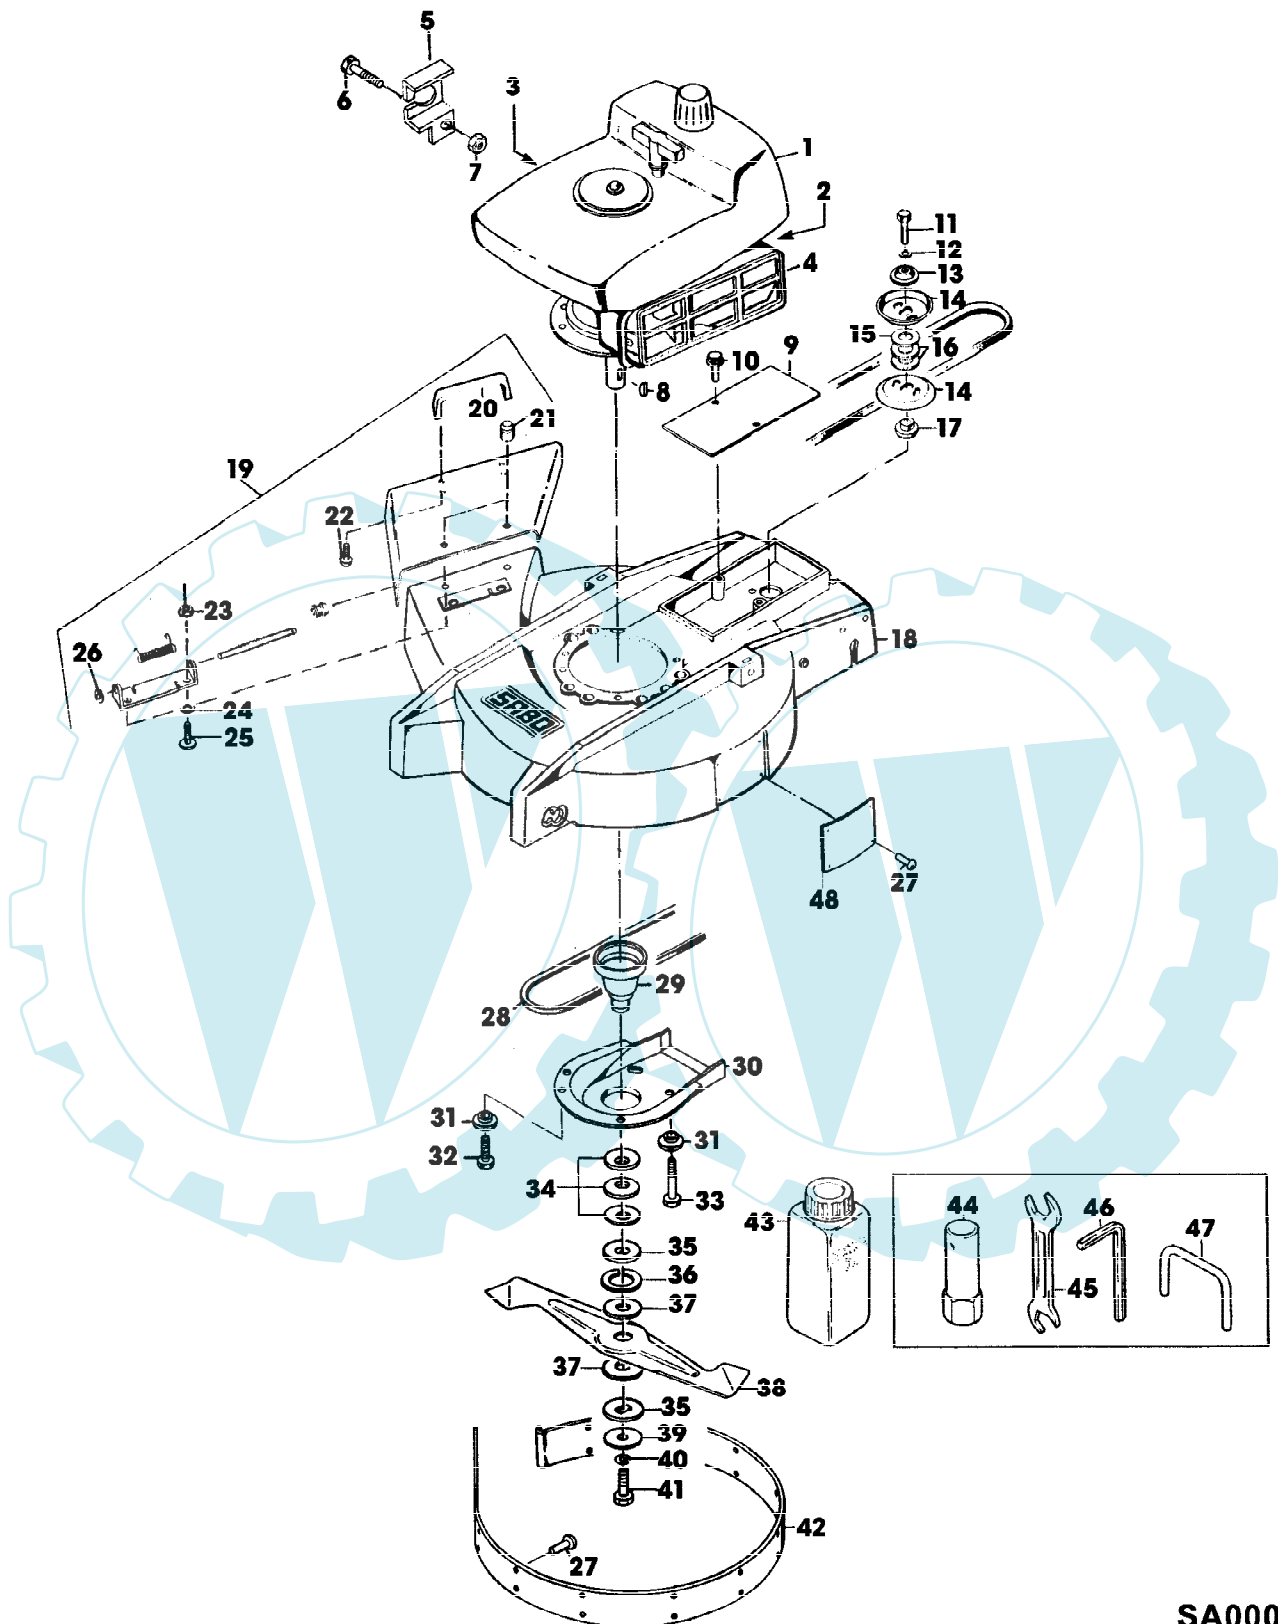

52-152 M.A. EDV-NR.SA215 AB 011002-
GEHAEUSE, MOTOR, MESSERBALKEN, AUSWURF, ANTRIEB

SA000750

52-152 M.A. EDV-NR.SA215 AB 011002-
GEHAEUSE, MOTOR, MESSERBALKEN, AUSWURF, ANTRIEB

Reihennummer	Artikelnummer	Menge	Description
1	SA20956	1	(B) MOTO CO SB152
2	SA18101	1	ZUENDKERZE
3	SA20235	1	LUFTFILTEREINSATZ
4	SA30658	1	GITTER
	SA15323	1	SECHSKANTSCHRAUBE M6X20
	SA15251	1	FEDERSCHEIBE B6
	SA15412	1	MUTTER M6
5	SA35387	1	ABSTUETZUNG
6	SA34450	1	SCHRAUBE * CM 6,0X10
7	SA11244	1	SICHERUNGSMUTTER M6
8	26H74	1	KEIL * 4,77X 6 (SUB FOR SA26554)
9	SA19228	1	BLECH
10	SA17604	2	SCHRAUBE * (A) M5X10
11	SA15323	1	SECHSKANTSCHRAUBE M6X20
12	SA15232	1	FEDERRING A6
13	SA12256	1	SCHEIBE
14	SA12255	2	RILLENSCHEIBENHAELFTE
15	SA12253	1	SCHEIBE
16	SA12254	2	SCHEIBE
17	SA12792	1	FLANSCH
18	SA19224	1	MAEHGEHAEUSE
19	SA31097	1	BLECH ASSY
20	SA19233	1	GRIFF *
21	SA19232	2	PUFFER
22	SA16267	2	SCHRAUBE * (A) 4,2X13
23	SA11244	2	SICHERUNGSMUTTER (A) M6
24	SA31284	2	FEDERRING
25	SA15364	2	SECHSKANTSCHRAUBE M6X12
26	SA12973	1	FEDERMUTTER (A) D6
27	SA34540	16	NIET (SUB FOR SA11019)
28	SA19220	1	KEILRIEMEN 9,5X905 LA
29	SA32635	1	RIEMENSCHLEIFE
30	SA12250	1	ABDECKUNG
31	SA12794	4	SCHEIBE
32	SA15332	2	SECHSKANTSCHRAUBE M8X25
33	SA15307	2	SECHSKANTSCHRAUBE M8X45
34	SA15179	3	TELLERFEDER (A)
35	SA29788	2	DRUCKSCHEIBE
36	SA30850	1	SPRENGRING (A) 32X1,25
37	SA11144	2	BELAG (A)
38	SA34259	1	MESSER
39	SA29787	1	SCHEIBE
40	SA15234	1	FEDERRING (A) A10
41	SA11866	1	SCHRAUBE * 3/8"X44,45
42	SA19268	1	SICHERUNGSBLECH
43	SA32664	1	OEL 50ML (SUB FOR SA32337)
44	SA11864	1	SCHLUESSEL SW 21
45	SA18311	1	MAUL-RINGSCHLUESSEL SW 10/13
46	SA18332	1	MAUL-RINGSCHLUESSEL 5/16
47	SA11119	1	OESE
48	SA19222	1	BLECH