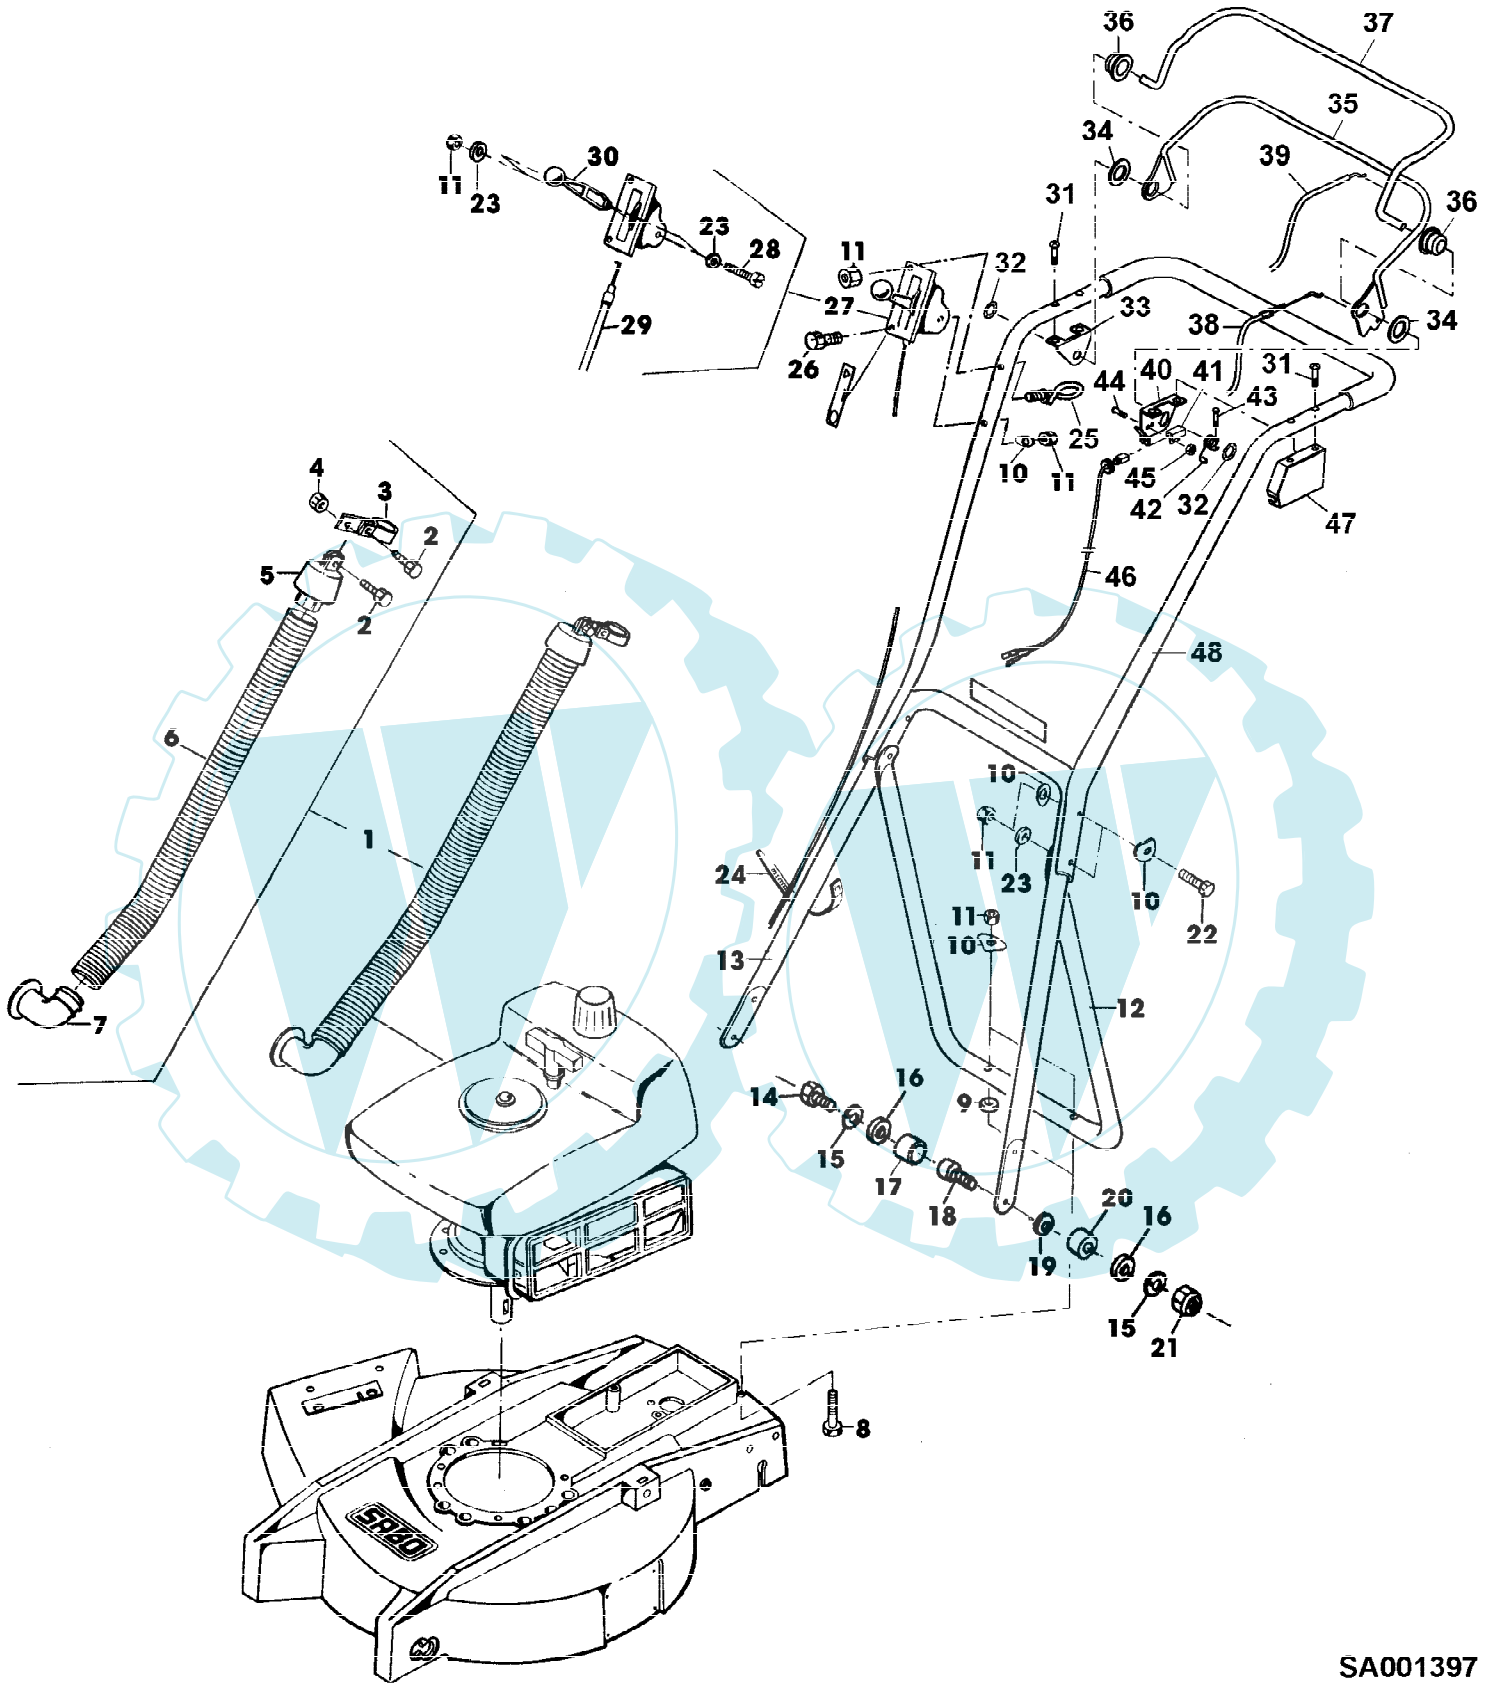

52-152 M.A. EDV-NR.SA215 AB 011002-
AUFKLEBER

Gruppennummer	Artikelnummer	Menge	Description
1	SA34659	1	AUFKLEBER
2	SA34669	1	AUFKLEBER

52-152 M.A. EDV-NR.SA215 AB 011002-
FUEHRUNGSHOLM, STARTER, SCHALTUNG, ANSAUGUNG

52-152 M.A. EDV-NR.SA215 AB 011002-
FUEHRUNGSHOLM, STARTER, SCHALTUNG, ANSAUGUNG

Reihennummer	Artikelnummer	Menge	Description
1	SA34016	1	LUFTANSAUGROHR ASSY
2	SA15323	2	SECHSKANTSCHRAUBE M6X20
3	SA16655	1	SCHLAUCHKLEMME
4	SA11244	1	SICHERUNGSMUTTER M6
5	SA34017	1	DECKEL
6	SA33275	1	SCHLAUCH *
7	SA34028	1	AUSPUFFKRUEMMER
8	SA15326	2	SECHSKANTSCHRAUBE M6X35
9	SA31284	2	FEDERRING
10	SA11243	9	UNTERLEGSCHIEBE
11	SA11244	9	SICHERUNGSMUTTER (A) M6
12	SA19221	1	ABSTUETZUNG
13	SA12259	1	FUEHRUNG LOW
14	SA15307	2	SECHSKANTSCHRAUBE M8X45
15	SA15233	4	FEDERRING A8
16	SA15203	4	UNTERLEGSCHIEBE A8,4
17	SA34922	2	KAPPE
18	SA34923	2	PUFFER
19	SA12939	2	SCHEIBE
20	SA12532	2	HUELSE
21	SA15413	2	MUTTER M8
22	SA15302	4	SECHSKANTSCHRAUBE M6X40
23	SA15212	4	UNTERLEGSCHIEBE (A) A6,4
24	SA12505	3	KABELBINDER
25	SA34459	1	GRIFF *
26	SA15326	1	SECHSKANTSCHRAUBE M6X35
27	SA34814	1	STEUERUNG ASSY
28	SA15550	1	SCHRAUBE * M6X25
29	SA34813	1	SEILZUG NSEP (ORD SA34814)
30	SA12768	1	HEBEL
31	SA15535	4	SCHRAUBE * M6X30
32	SA36975	2	FEDERMUTTER D16
33	SA36736	1	HALTER * RH
34	SA36978	2	SCHEIBE 20,2X28X1,2 HDPE
35	SA36981	1	BUEGEL (B)
36	SA36980	2	BUECHSE 10,8X26,5X16,5 POM
37	SA36970	1	BUEGEL (C)
38	SA36004	1	SEILZUG (B)
39	SA36003	1	SEILZUG (C)
40	SA36742	1	HALTER * LH
41	SA35540	1	SCHALTER
42	SA36972	1	DRUCKFEDER
43	SA17604	1	SCHRAUBE * M5X9
44	SA15373	2	SECHSKANTSCHRAUBE M5X16
45	SA15091	2	SICHERUNGSMUTTER M5
46	SA36994	1	KABELBAUM
47	SA36982	1	DECKEL
48	SA36002	1	LENKSTANGE UP