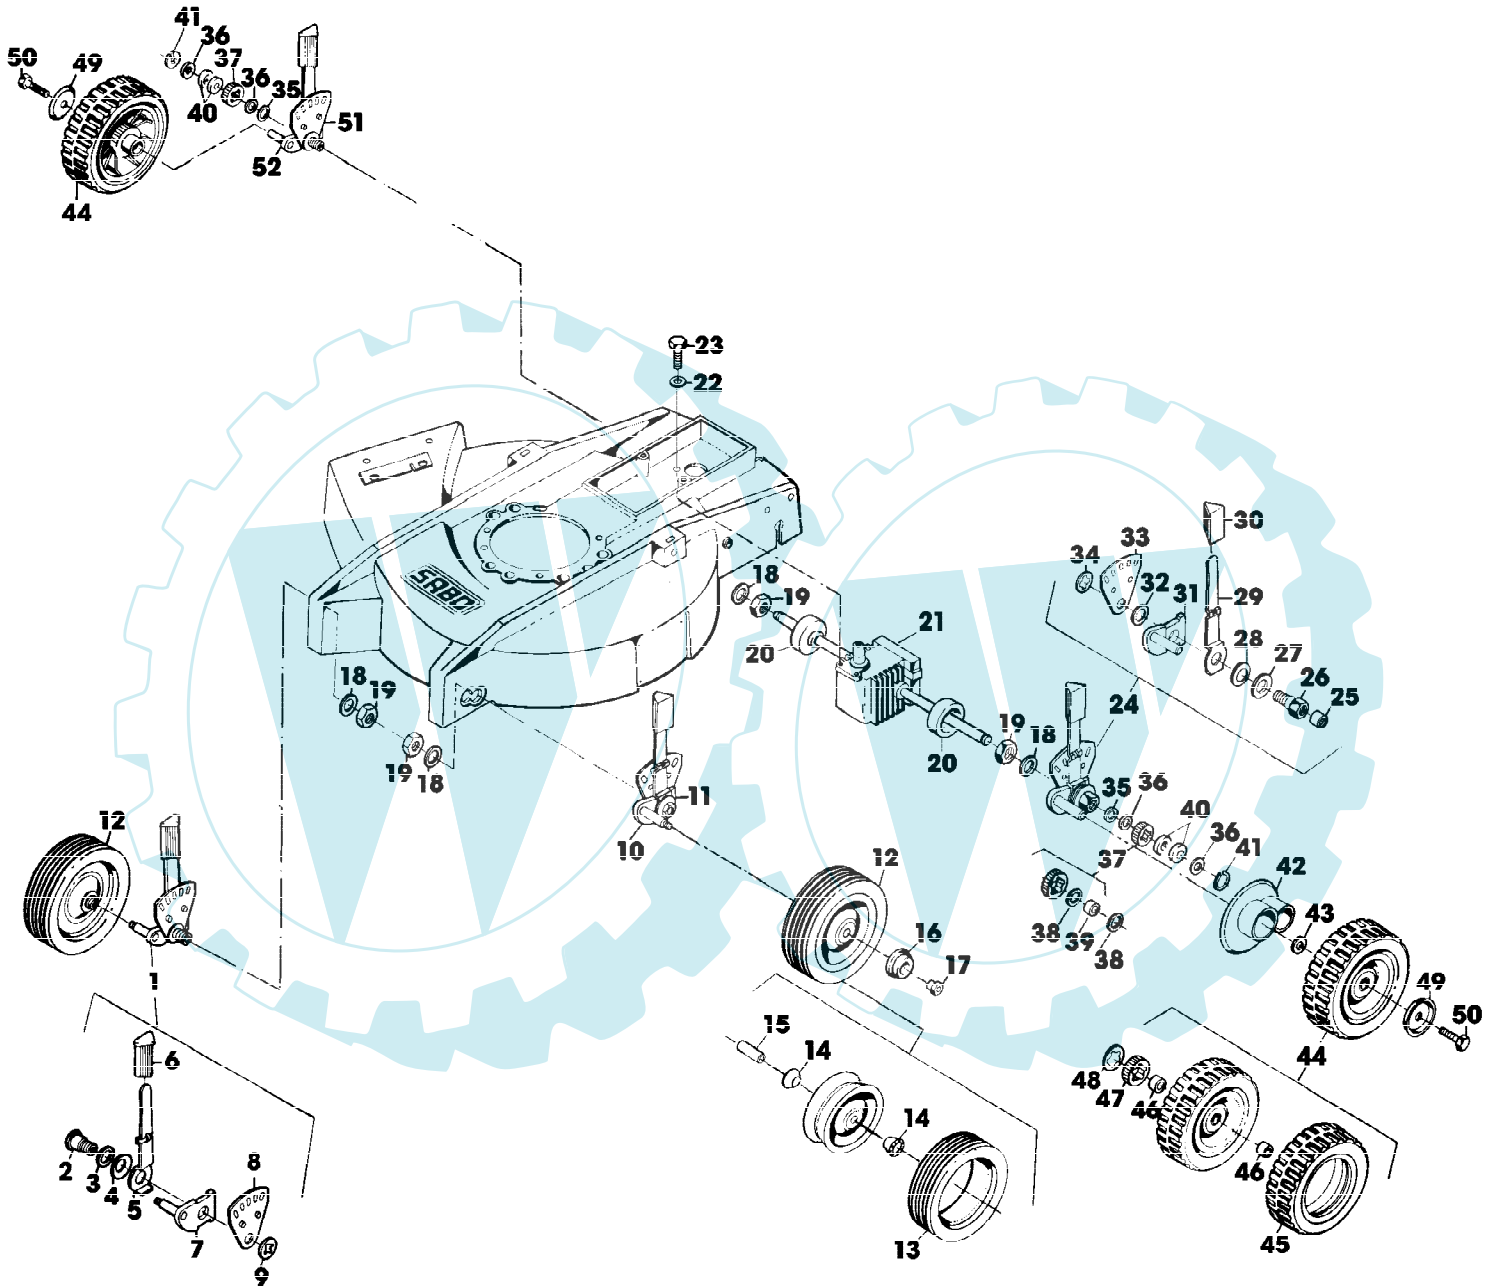

52-152 M.A. EDV-NR.SA215 AB 011002-
GETRIEBE, HOEHENVERSTELLUNG, RAEDER

SA000758

52-152 M.A. EDV-NR.SA215 AB 011002-
GETRIEBE, HOEHENVERSTELLUNG, RAEDER

Reihennummer	Artikelnummer	Menge	Description
1	SA13930	1	HEBEL ASSY, FRONT RH INCL KEYS 2,3,4,5,6,7,8,9
2	SA12746	1	BOLZEN
3	SA12747	1	SCHEIBE
4	SA12223	1	TELLERFEDER
5	SA12224	1	HEBEL
6	SA12748	1	GRIFF *
7	SA12229	1	ACHSSCHENKEL FRONT RH
8	SA12226	1	SEGMENT
9	SA12227	1	FEDERKLEMME (A)
10	SA12225	1	ACHSSCHENKEL LH
11	SA17795	1	HEBEL ASSY, FRONT LH INCL KEYS 2,3,4,5,6,8,9,10
12	SA36556	2	RAD KPL. MIT BEREIFUNG FRONT
13	SA13919	2	REIFEN *
14	SA11265	4	KUGELLAGER
15	SA16262	2	DISTANZSTUECK
16	SA16261	2	KAPPE
17	SA12624	2	MUTTER
18	SA15256	4	FEDERSCHEIBE B20
19	SA15431	4	MUTTER BM 20X1,5
20	SA30314	2	KAPPE
21	SA34061	1	GETRIEBE
22	SA15251	2	FEDERSCHEIBE B6
23	SA15322	2	SECHSKANTSCHRAUBE M6X16
24	SA32313	1	HEBEL ASSY, REAR LH INCL KEYS 25,26,27,28, 29,30,31,32,33,34
25	SA13921	1	HUELSE
26	SA31466	1	BOLZEN
27	SA30913	1	SCHEIBE
28	SA12223	1	TELLERFEDER
29	SA12224	1	HEBEL
30	SA12748	1	GRIFF *
31	SA12243	1	ACHSSCHENKEL LH
32	SA12230	1	SCHEIBE
33	SA12226	1	SEGMENT
34	SA12227	1	FEDERKLEMME (A)
35	SA13911	2	FEDERSCHEIBE (A)
36	SA13912	4	SCHEIBE (A)
37	SA35930	2	RITZEL
38	SA35929	4	SCHEIBE 14X20X1,9 POM
39	SA34382	2	MITNEHMER
40	SA15207	4	UNTERLEGSCHEIBE A15
41	SA15864	2	SPRENGRING 14X1
42	SA17791	2	ABDECKUNG
43	SA13926	2	SCHEIBE
44	SA36553	2	RAD KPL. MIT BEREIFUNG REAR
45	SA17694	2	REIFEN *
46	SA12247	4	HUELSE
47	SA13916	2	RITZEL